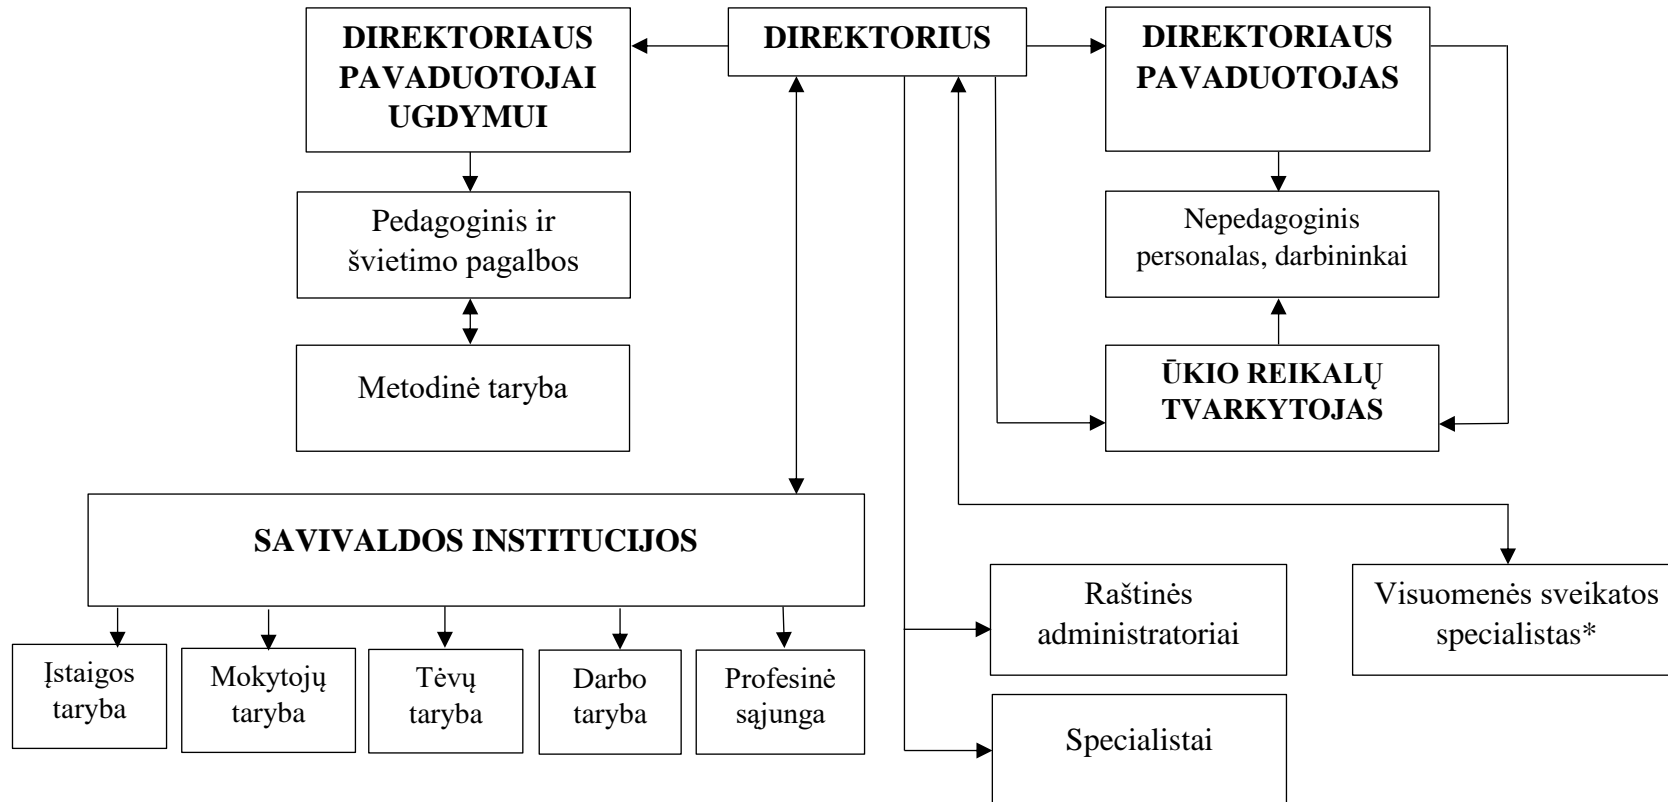

PATVIRTINTA  
Klaipėdos lopšelio-darželio „Radastėlė“ direktoriaus  
2025 m. rugsėjo 30 d. įsakymu Nr. V-60

### KLAIPĖDOS LOPŠELIO-DARŽELIO „RADASTĖLĖ“ VALDYMO STRUKTŪRA

\***Visuomenės sveikatos specialistas** –Klaipėdos visuomenės sveikatos biuro darbuotoja dirbanti Klaipėdos lopšelyje-darželyje „Radastėlė“, atsiskaito aptarnaujamos įstaigos vadovui ir Klaipėdos m. sveikatos biuro direktoriui.